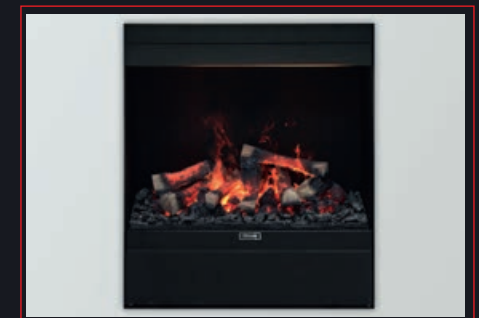

Габаритные размеры (ШxВxГ):
625x703x300 мм (очаг)

* Сочетание очагов и порталов см. на обложке