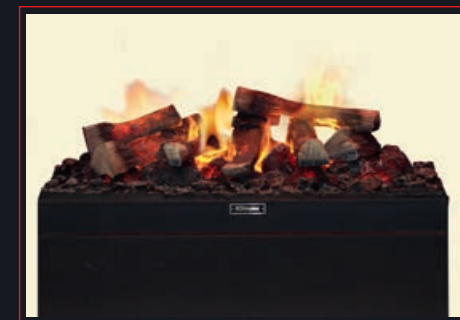

Портал Edinburg орех

Габаритные размеры (ШxВxГ):
567x300x260 мм (очаг)

* Сочетание очагов и порталов см. на обложке

opti-myst™